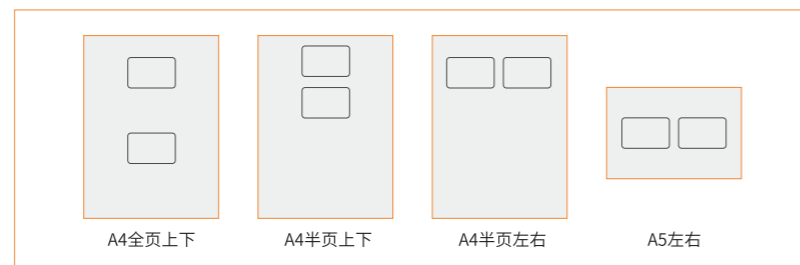

三、身份证复印更容易 (仅支持AD308MNC、AD338MNA)

AD308MNC与AD338MNA配备了身份证复印模式,针对二代身份证特别优化,并且提供四种排列方式,简化操作步骤,方便用户简单快速的进行身份证的双面复印。

四、票据复印更清晰 (仅支持AD308MNC、AD338MNA)

AD308MNC与AD338MNA通过图像扫描识别技术,可以更好的识别红、蓝、绿、黑等颜色的图文,从而将发票上各色字体信息清晰的复印出来。